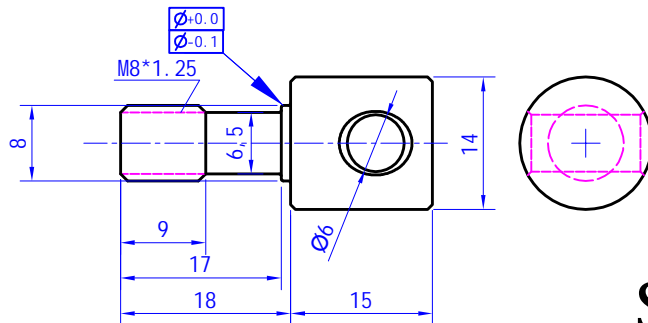

Body

Bottom block

hand bar

Screw

Mini lathe carriage stop

MAKE EVERYTHING

YouTube channel : MakeEverything

<https://youtu.be/iFars3WhUEc>