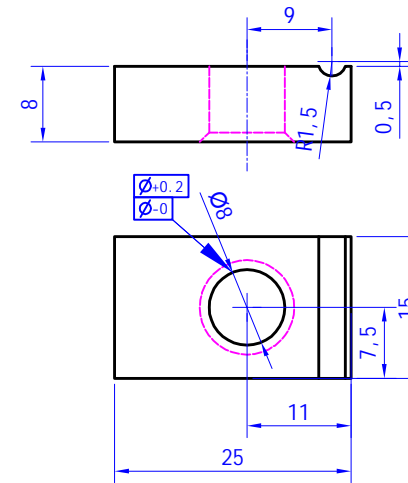

Body

Bottom block

hand bar

Screw

Mini lathe carriage stop

MAKE EVERYTHING

YouTube channel : MakeEverything

<https://youtu.be/iFars3WhUEc>